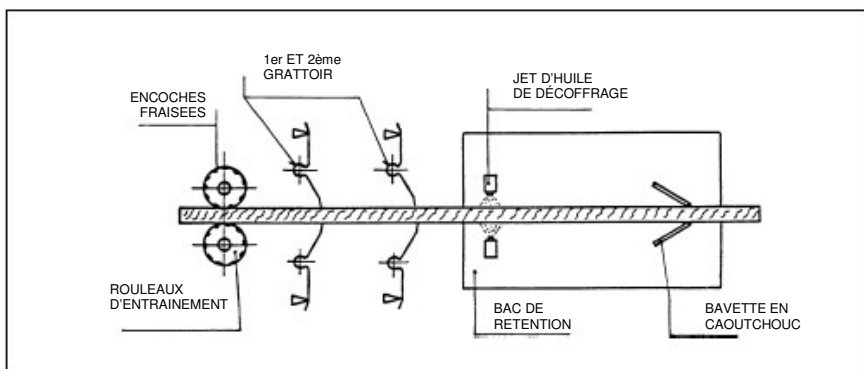

- **Sans chaînes d'entraînement**
- **Ne demande aucun entretien**
- **Nettoyage des bords**
- **Application automatique du liquide de décoffrage**
- **Puissance électrique minimum requise (1 HP)**

Le nettoyage des planches commence déjà au passage des rouleaux d'entraînement qui, grâce à leur construction spéciale, concassent déjà les restes de ciment.

La **1ère paire** de grattoirs est destinée au prénettoyage, la **2ème paire** au nettoyage définitif. Grâce à la position verticale des planches, les restes de ciment tombent sans autre par terre.

L'huile de décoffrage est ensuite appliquée par jet. Les bavettes en caoutchouc font retomber l'huile superflue dans le bac de rétention.

Les grattoirs sont fabriqués en acier trempé C70 pour obtenir une **grande résistance à l'usure**.

Leur épaisseur relativement faible permet un nettoyage parfait sans appliquer une trop forte pression sur les planches **d'où protection optimale des planches**. Un nettoyage à la machine avec la qualité d'un nettoyage manuel!

Chaque grattoir est **indépendant** de l'autre. **Leur forme** spéciale permet l'utilisation des **deux arrêtes**. Montage facile.

La machine, les composants et les mécanismes sont couverts par un brevet.

où trouver nos produits

Revendeur local:

Ce dépliant publicitaire est sans engagement.
Le constructeur peut apporter n'importe quel changement au produit.

legnotre

legnotre industriale SpA

Via della Tecnica 29/31
36075 Montecchio Maggiore (VI)
ITALIA

Tel. +39 0444 499339

Fax +39 0444 490555

www.legnotre.com

legnotre@legnotre.com