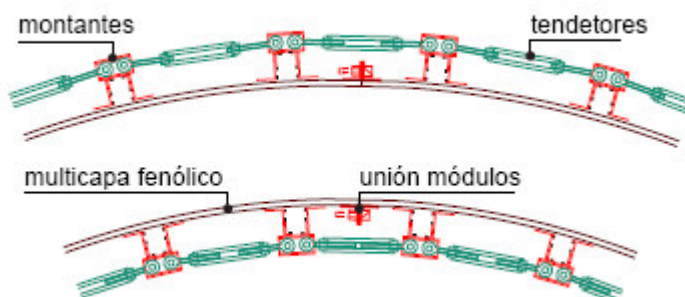

## ENCOFRADO KIT C I R C U L A R

Ligera y resistente, el encofrado circular KIT se monta desde el suelo en pocos pedazos grandes que se ensamblan velozmente y que pueden ser transportados enteros, de una chorreada a otra (inclusive a mano).

## montaje de un encofrado circular KIT

Los encofrados se calculan para soportar un esfuerzo de presión de 6000 Kg/mq. el esfuerzo de presión depende de la velocidad del llenado que no puede superar los 2,5 mt/hora.

El trabajo del montaje se desarrolla desde el suleo, en un lugar dispuesto específicamente.

Con un desatornillador eléctrico y unos simples tornillos para madera, se fijan con facilidad los montantes a los tableros.

Con las clavijas se fijan los tendedores entre montante y montante.

②

Actuando sobre los tendedores, girándolos o en un sentido o en el otro, se da al encofrado la curva deseada.

Se obtiene así un gran tablero que podrá ser alzado, movido y puesto en obra completamente.