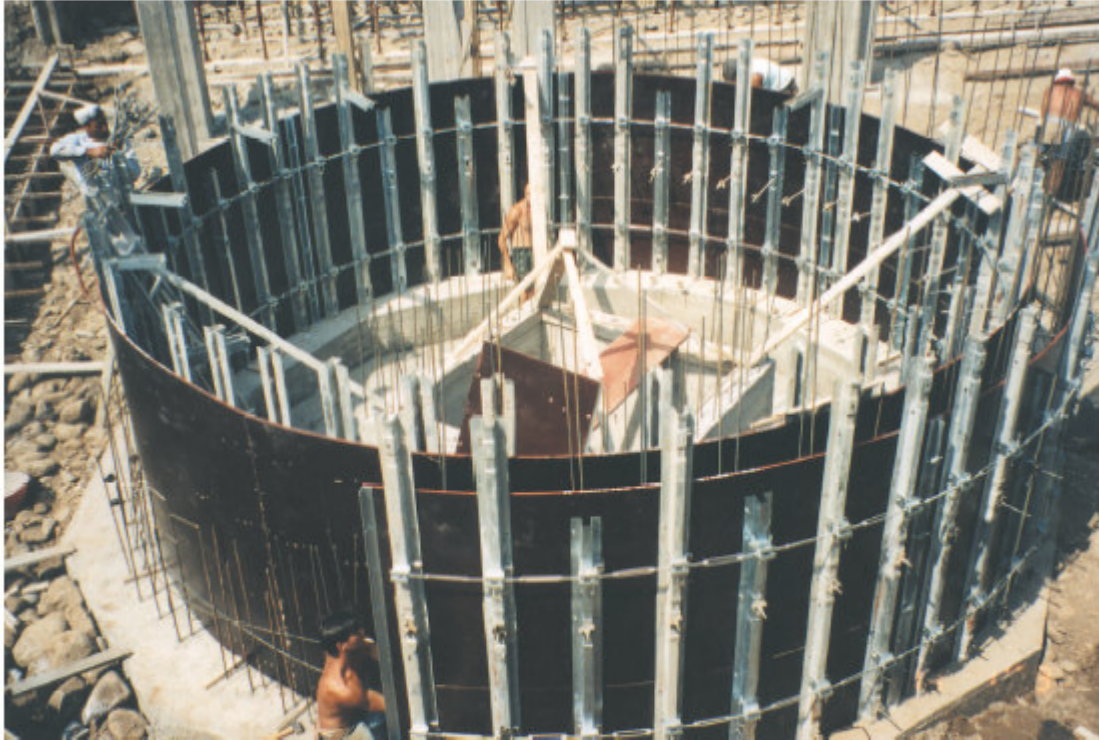

## ENCOFRADO KIT C I R C U L A R

Ligera y resistente, el encofrado circular KIT se monta desde el suelo en pocos pedazos grandes que se ensamblan velozmente y que pueden ser transportados enteros, de una chorreada a otra (inclusive a mano).

## montaje de un encofrado circular KIT

Los encofrados se calculan para soportar un esfuerzo de presión de 6000 Kg/mq. el esfuerzo de presión depende de la velocidad del llenado que no puede superar los 2,5 mt/hora.

El trabajo del montaje se desarrolla desde el suleo, en un lugar dispuesto específicamente.

Con un desatornillador eléctrico y unos simples tornillos para madera, se fijan con facilidad los montantes a los tableros.

Después de haber pasado los tirantes enroscados en los orificios predispuestos entre dos montantes contrapuestos, se fijan las dos paredes con las mariposas atornilladas sobre los tirantes.

Para desmontar el encofrado y después montarlo en otra parte, es suficiente dividirlo en pocas piezas que pueden ser desplazadas enteras.